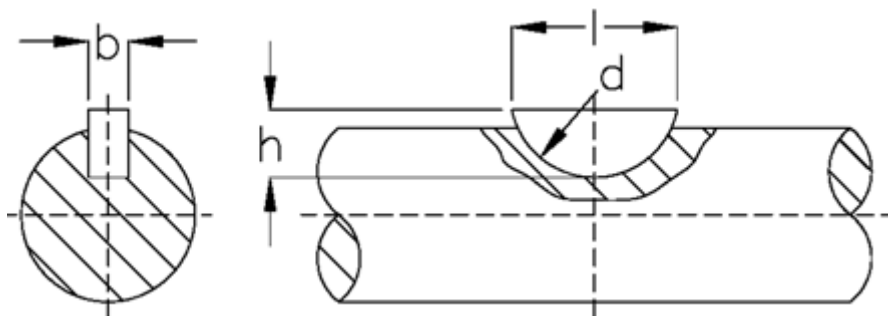

Varenummer: 09010422

Beskrivelse: KLEE Skivefeder 3x5 DIN 6888

Mål

$b = 3.0$

$d = 13$

$h = 5.0$

$l = 12.65$